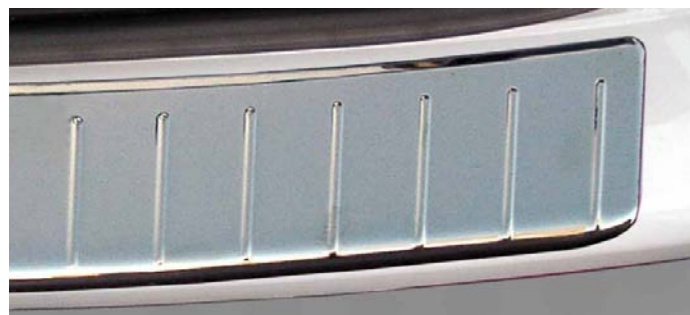

Edelstahl, poliert

Volkswagen T5, Multivan
Mit einteiliger Heckklappe, nur für lackierte Stoßfänger
Bj. 5/03 > 7/08
Facelift
Bj. 8/09 > **0 42140 17**