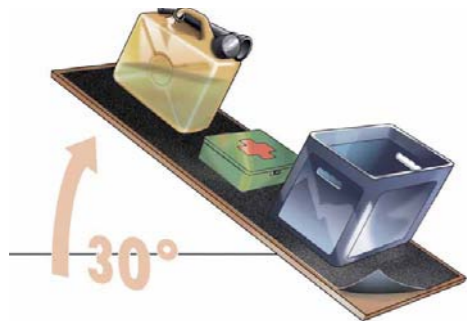

# PRAKTISCHES ZUBEHÖR

Sinnvoll und durchdacht bis ins kleinste Detail

Jetzt machen besonders längere Autofahrten und Reisen noch mehr Spaß. Mit den praktischen und durchdachten Zubehör Lösungen für den Fahrzeug Innenraum. Für ein entspanntes und vor allem schönes Reise- sowie Fahrerlebnis stehen ein Höchstmaß an Komfort und eine ebenso einfache Montage der Innenraum Zubehör Artikel im Vordergrund. Die nächste Autofahrt sollte also nicht länger auf sich warten lassen.

**Antirutschmatte**  
Aus recyceltem Gummigranulat

Universell **0 32001 01**  
Besonders geeignet für Nutzfahrzeuge

Extrem Rutschsicher, stoßabsorbierend,  
schalldämmend, luftdurchlässig,  
abwaschbar

**Blumenvase, mattsilber**  
Aus Acrylglas, mit Rose

1 Stück **0 64155 03**  
Sicherheitsbedingt aus weichem Material

Seit den 60er Jahren gehört die Original KAMEI  
Blumenvase zu einem der beliebtesten Innenraum  
Zubehör Accessories weltweit

**Spielzeugtasche**

Universell **0 64052 16 / Z 019 922**  
Passt auf die Sitzvorder- und Rückseite

Verstellbare Gurte zur einfachen Befestigung,  
kinderfreundliches Design, viele Staufächer für  
Bücher und Spielzeug

**Stoplock**  
Mit LED Blinklicht